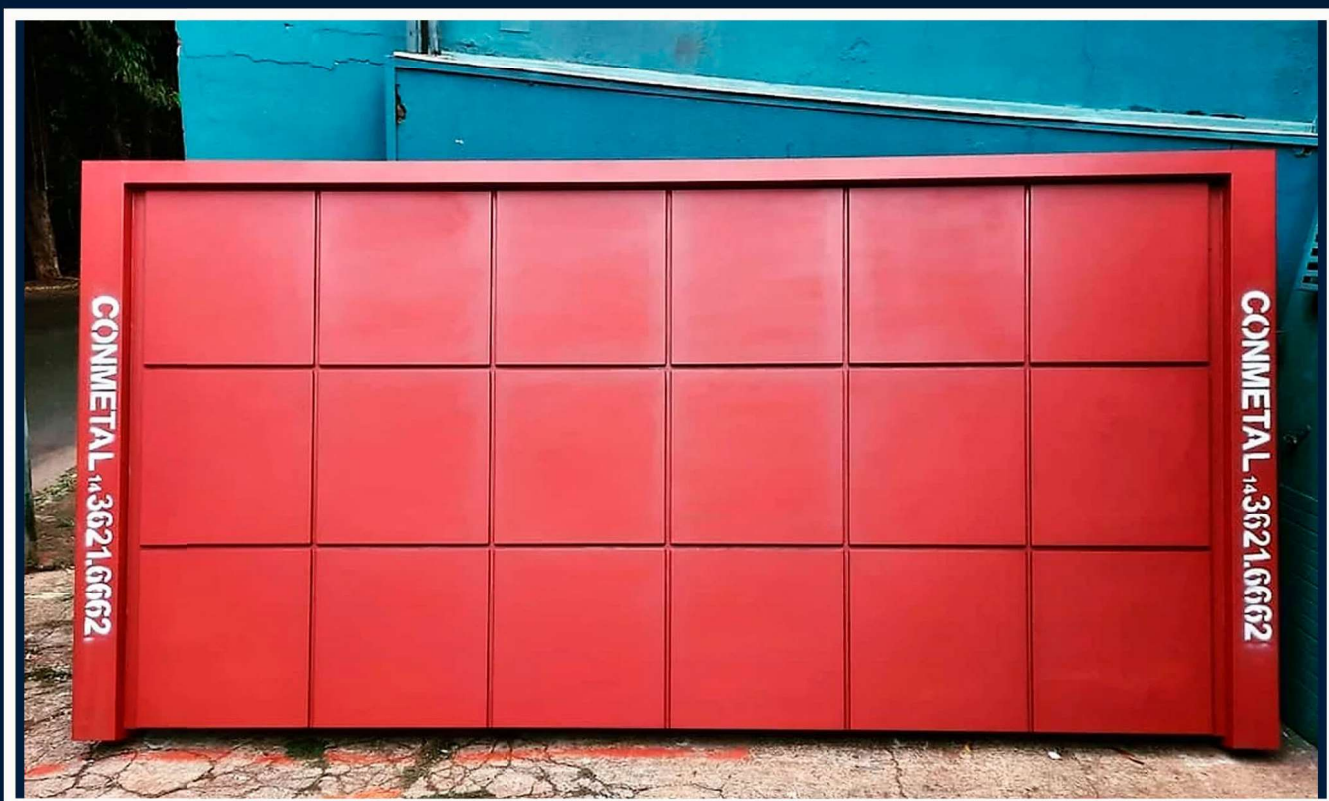

**CATÁLOGO** DEMODELOS

**CONMETAL**  
PORTÕES AUTOMÁTICOS

**25**  
ANOS  
1997 - 2022

MODELO **CASIMIR**

MODELO **VIRTUS**

**MODELO SIENA VERTICAL**

**MODELO RICHARD**

**MODELO LEMMAN**

**MODELO VENEZIANA**

**MODELO FERRARI**

**MODELO BENETHON**

**MODELO ATLANTIS**

**MODELO ROYAL**

**MODELO MARSELHA**

**MODELO TRIO**

**MODELO EMPIRE**

**MODELO PIAZZA**

**MODELO SIENA**

**MODELO PROST**

**MODELO RIPADO**

**MODELO VERTIS**

**MODELO SIENA GLASS**

**MODELO GLASS LINE**

**MODELO PERSA**